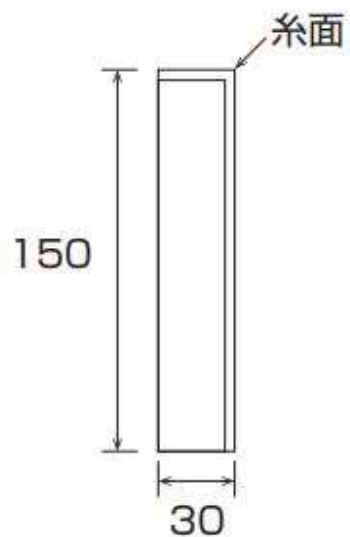

玄関框 表面突板貼り

上り框

対応樹種

ナラ(オーク)・カバ(バーチ)・サクラ・栗・メープル
ブナ・タモ(アッシュ)・チーク・カリン・ウォールナット
ブラックチェリー・ケヤキ・バンブー・アカシア
パイン・杉・桧 など

ウレタンクリア

ℓ = 1950mm
ℓ = 2950mm

46,000円
70,000円

付け框

ウレタンクリア

ℓ = 1950mm
ℓ = 2950mm

30,000円
46,000円

※フローリングがオイルクリアの場合、ウレタンクリアツヤ消で対応させていただきます。

※納期は2～3週間くらいです。

※特注サイズも承ります。

※リフォーム框や式台の製作も可能です。