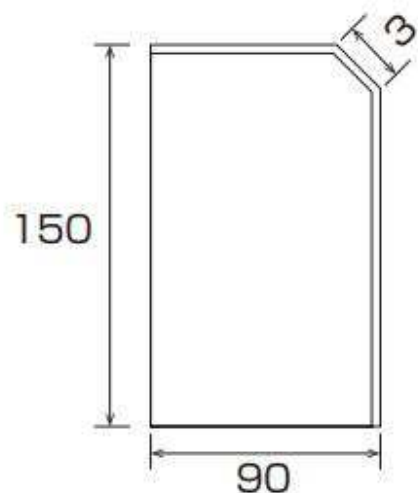

玄関框 表面突板貼り

上り框

対応樹種

ナラ(オーク)・カバ(バーチ)・サクラ・栗・メープル
ブナ・タモ(アッシュ)・チーク・カリン・ウォールナット
ブラックチェリー・ケヤキ・バンブー・アカシア
パイン・杉・桧 など

ウレタンクリア

ℓ = 1950mm
ℓ = 2950mm

46,000円
70,000円

付け框

ウレタンクリア

ℓ = 1950mm
ℓ = 2950mm

30,000円
46,000円

※フローリングがオイルクリアの場合、ウレタンクリアツヤ消で対応させていただきます。

※納期は2～3週間くらいです。

※特注サイズも承ります。

※リフォーム框や式台の製作も可能です。